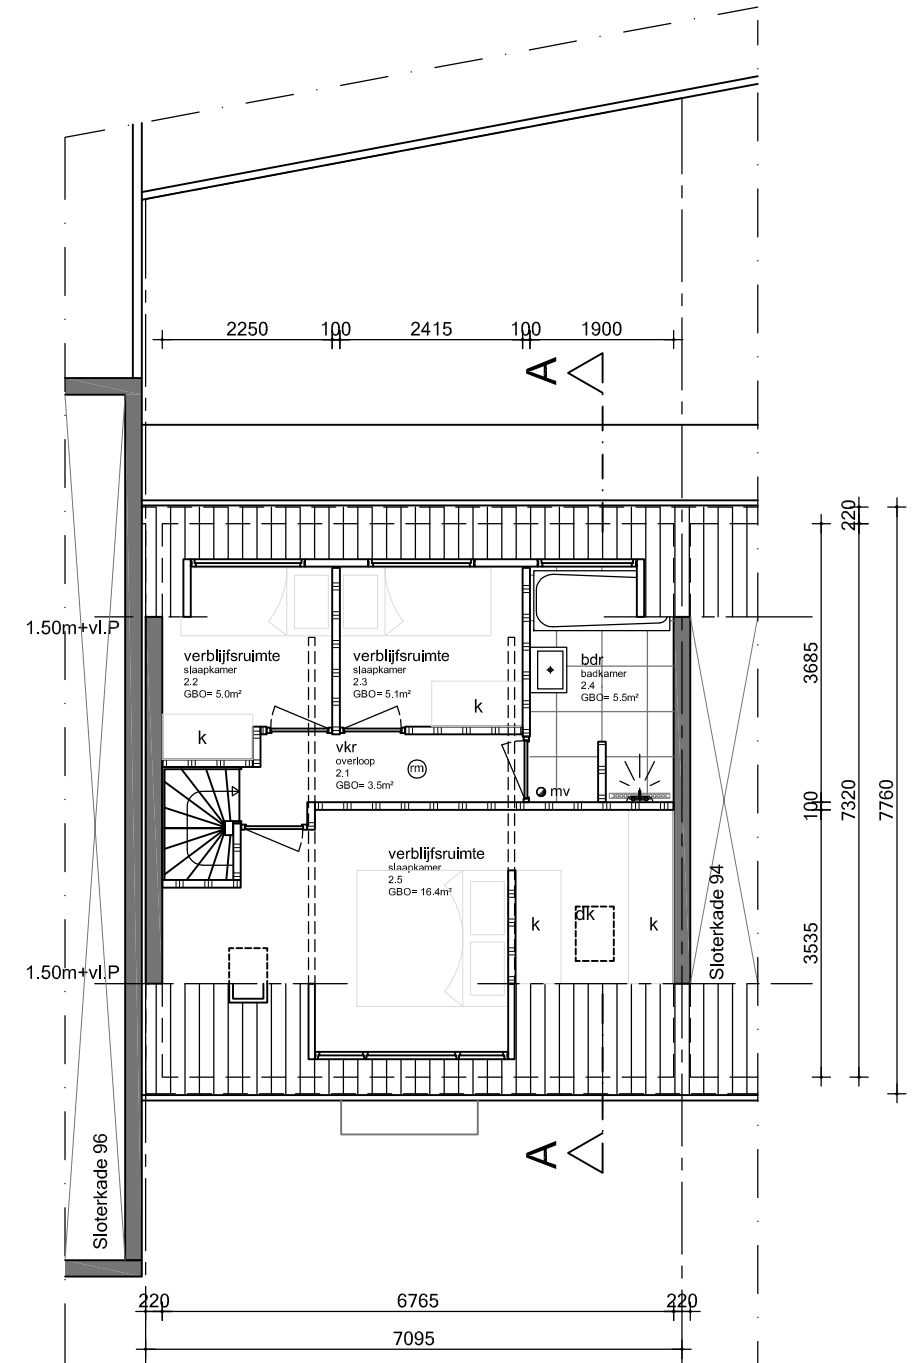

Begane grond

Eerste verdieping

Tweede verdieping

 <b>AVB</b> Willem Beukelsstraat 35-hs 1097 CR Amsterdam		T: 020-6403306 F: 020-6402507		<a href="http://www.amsterdamsvastgoedbeheer.nl">www.amsterdamsvastgoedbeheer.nl</a> E: info@amsterdamsvastgoedbeheer.nl	
		werk: Sloterkade 95 Amsterdam			
onderdeel: dubbel bovenhuis					
schaal: 1:100 get: AD	datum: 7 mei 2015 formaat: A3	vlg.:	tek.nr.: N10		