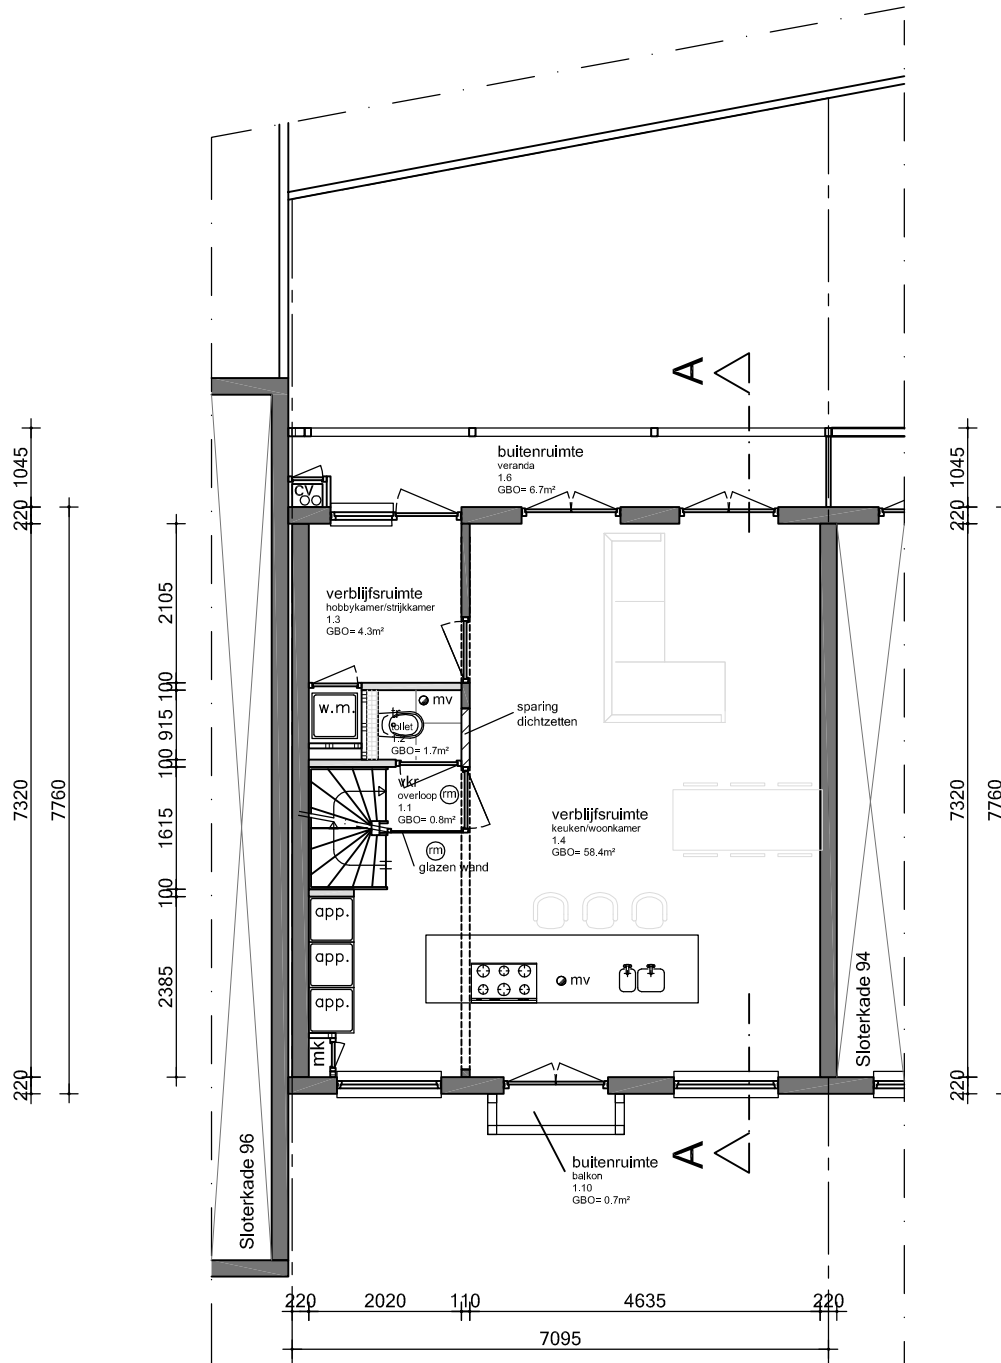

Begane grond

Eerste verdieping

Tweede verdieping

 <b>AVB</b> Willem Beukelsstraat 35-hs 1097 CR Amsterdam		T: 020-6403306 F: 020-6402507		<a href="http://www.amsterdamsvastgoedbeheer.nl">www.amsterdamsvastgoedbeheer.nl</a> E: info@amsterdamsvastgoedbeheer.nl	
		werk: Sloterkade 95 Amsterdam			
onderdeel: dubbel bovenhuis					
schaal: 1:100 get: AD	datum: 7 mei 2015 formaat: A3	vlg.:	tek.nr.: N10		